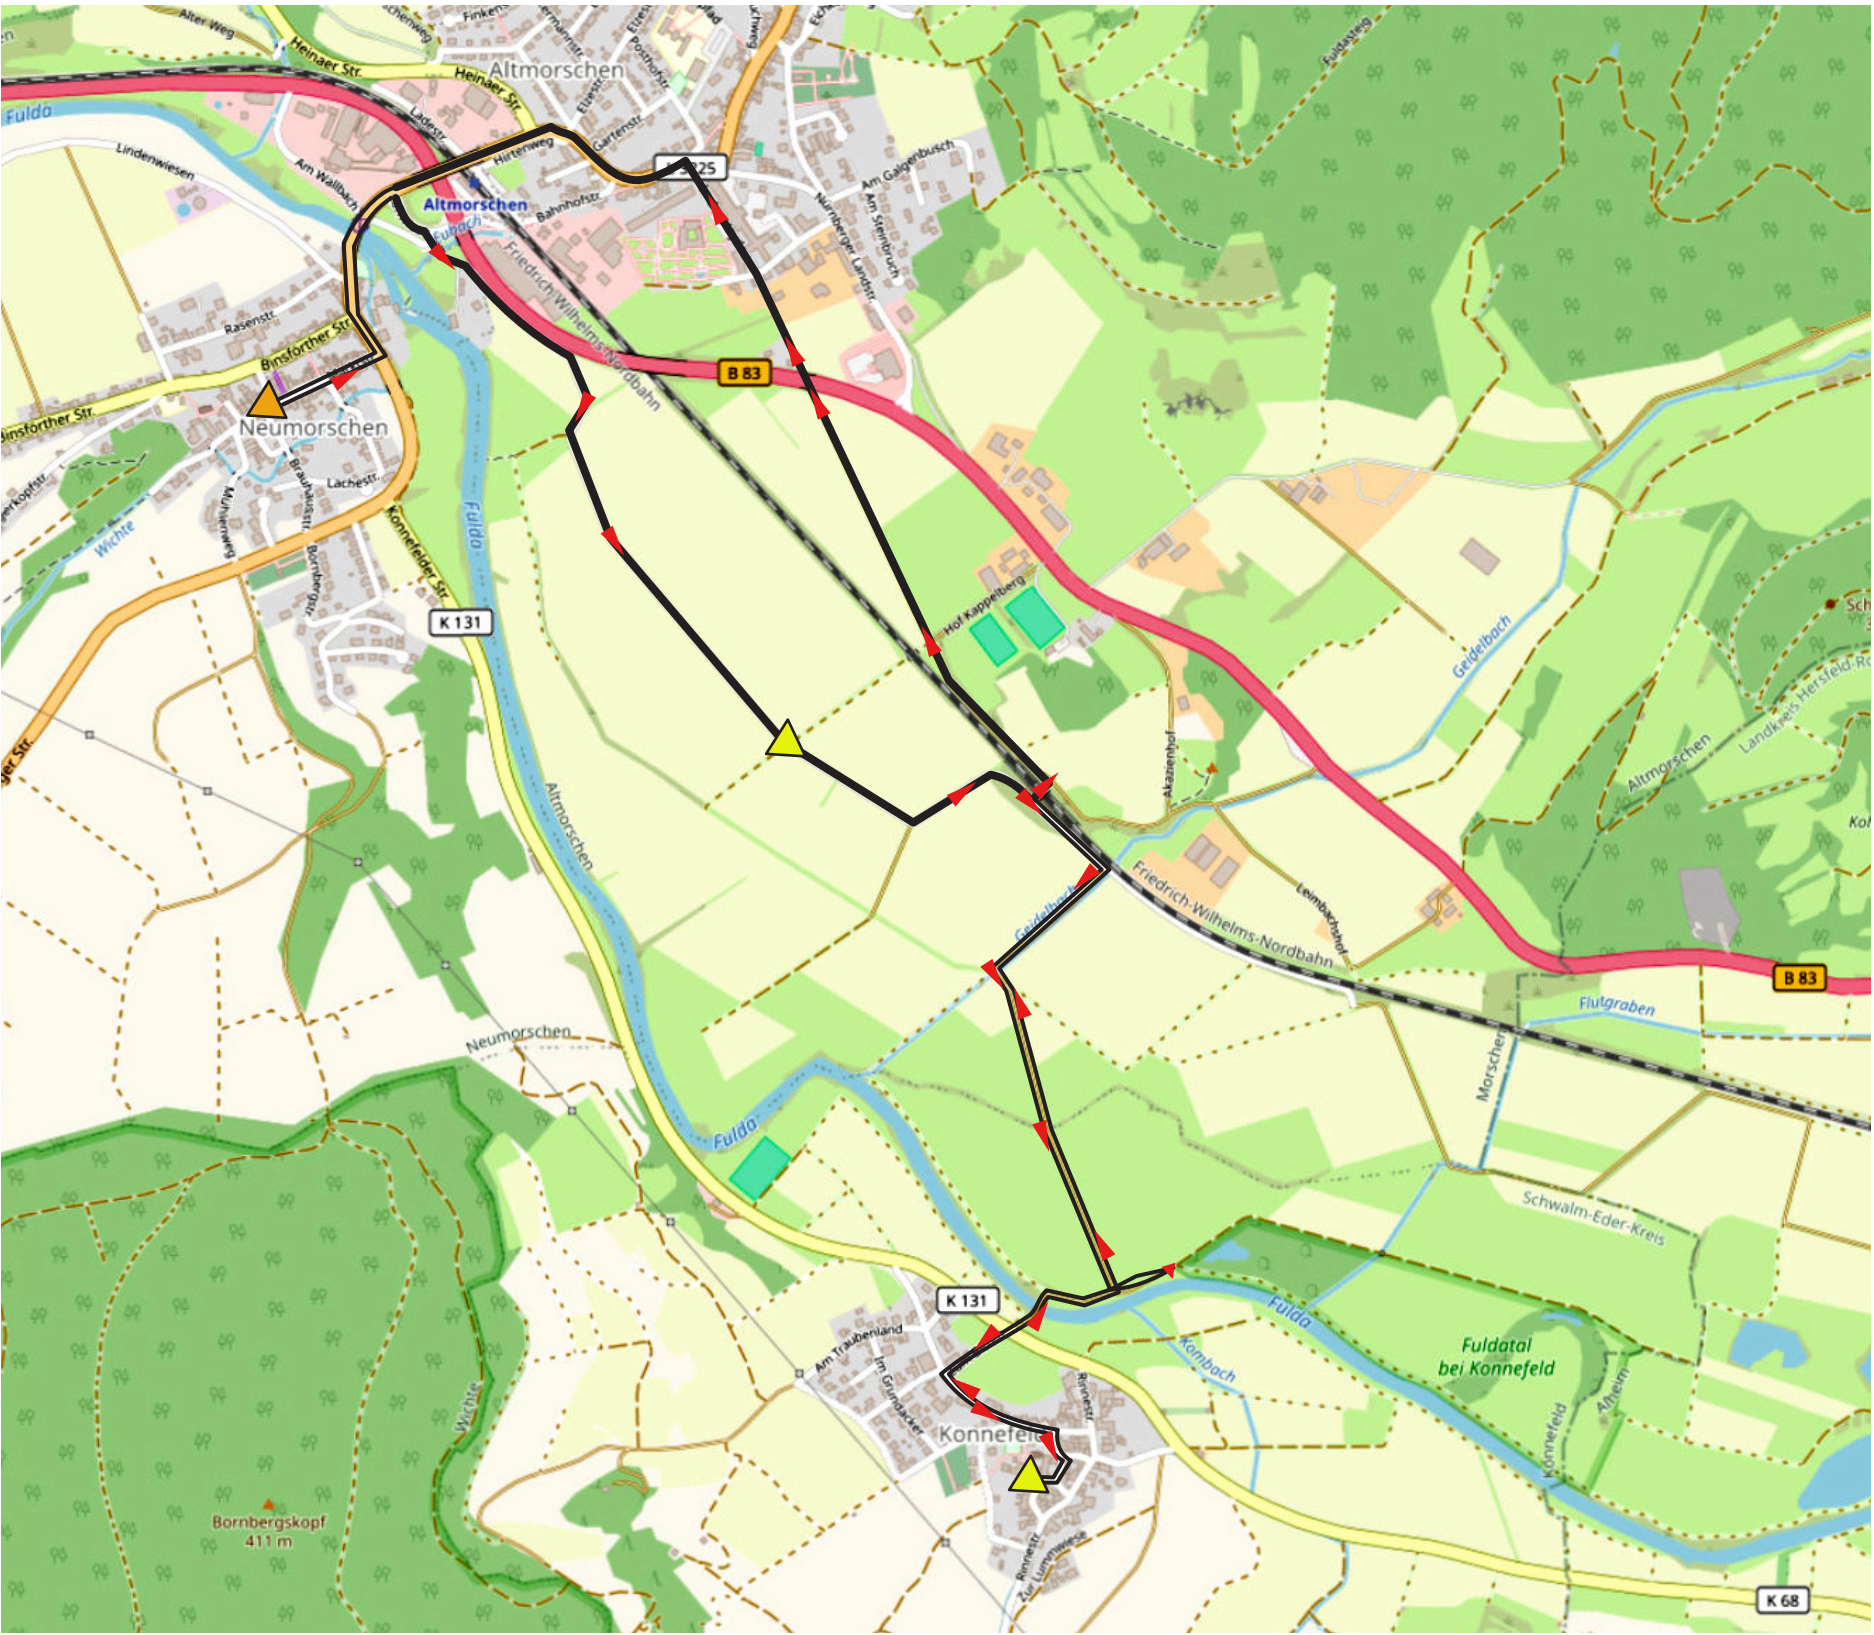

# Morschen Mini-Rallye 2024

## Notfallnummern

Start: 01520 - 5792490  
 Notfall / Rettungswagen: 112

## Legende

- Schwarz — = Weg
- Gelbe Pfeile ► = Stationen
- Rote Pfeile ► = Richtung & Fragen

Powered by: